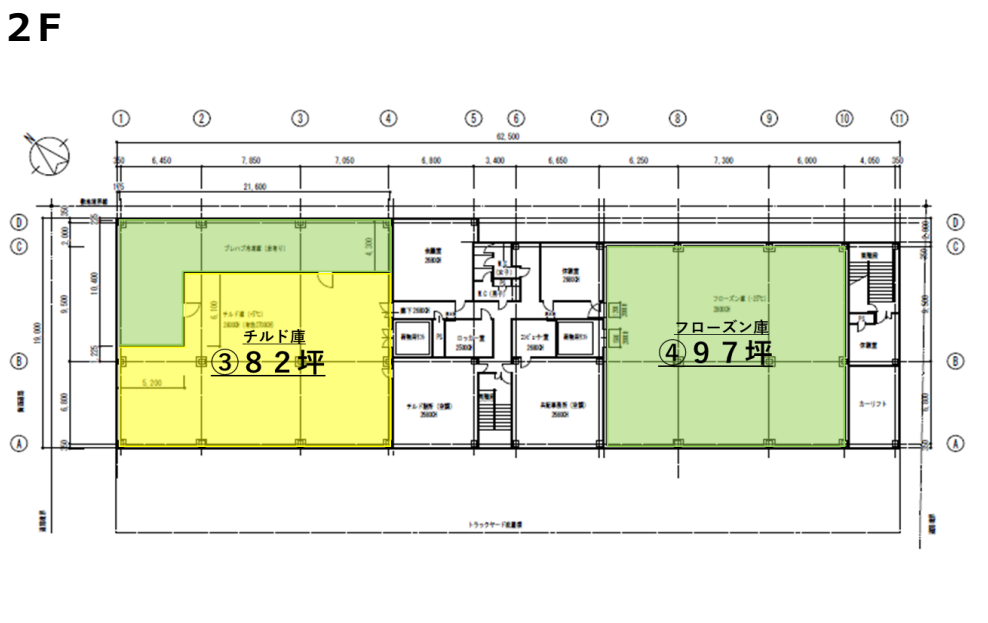

# 空き倉庫情報

北大阪第一低温センター

空き坪数 <2021年4月時点>

①チルド庫 157坪

・6時～15時 **157坪【空き】**

②チルド庫 145坪

・24時間 **145坪【空き】**

③チルド庫 82坪

・24時間 **72坪【空き】**

④フローズン庫 97坪

・24時間 **97坪【空き】**

# 【センター概要】

名神 吹田ICまで 15分  
阪神高速 守口料金所まで 10分

住所	大阪府摂津市鳥飼中3丁目7-11
坪数	約510坪（1F、2F含む）
温度帯	フロースン、チルド
設備	①貨物用EV×2基 ②トラックバース 10t×3／4t×7 ③仕分け表示器（SAS）
配送網	関西地域～中京、中四国エリアは幹線便あり

北大阪第一低温センターでは

**入出庫保管・在庫管理・流通加工業務・配送業務**を行っております。  
シャッター・アソート・システム（SAS）仕分けシステムを導入し作業の効率化を向上させています。