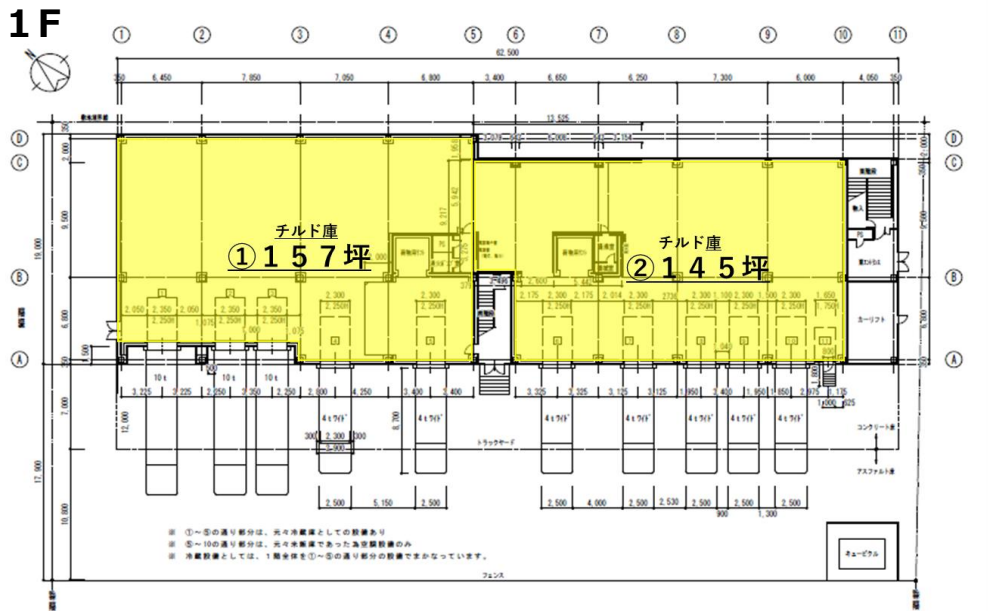

# 空き倉庫情報

北大阪第一低温センター

空き坪数 <2021年4月時点>

①チルド庫 157坪

・6時～15時 **157坪【空き】**

②チルド庫 145坪

・24時間 **145坪【空き】**

③チルド庫 82坪

・24時間 **72坪【空き】**

④フローズン庫 97坪

・24時間 **97坪【空き】**

# 【センター概要】

名神 吹田ICまで 15分  
阪神高速 守口料金所まで 10分

住所	大阪府摂津市鳥飼中3丁目7-11
坪数	約510坪（1F、2F含む）
温度帯	フロースン、チルド
設備	①貨物用EV×2基 ②トラックバース 10t×3／4t×7 ③仕分け表示器（SAS）
配送網	関西地域～中京、中四国エリアは幹線便あり

北大阪第一低温センターでは

**入出庫保管・在庫管理・流通加工業務・配送業務**を行っております。  
シャッター・アソート・システム（SAS）仕分けシステムを導入し作業の効率化を向上させています。